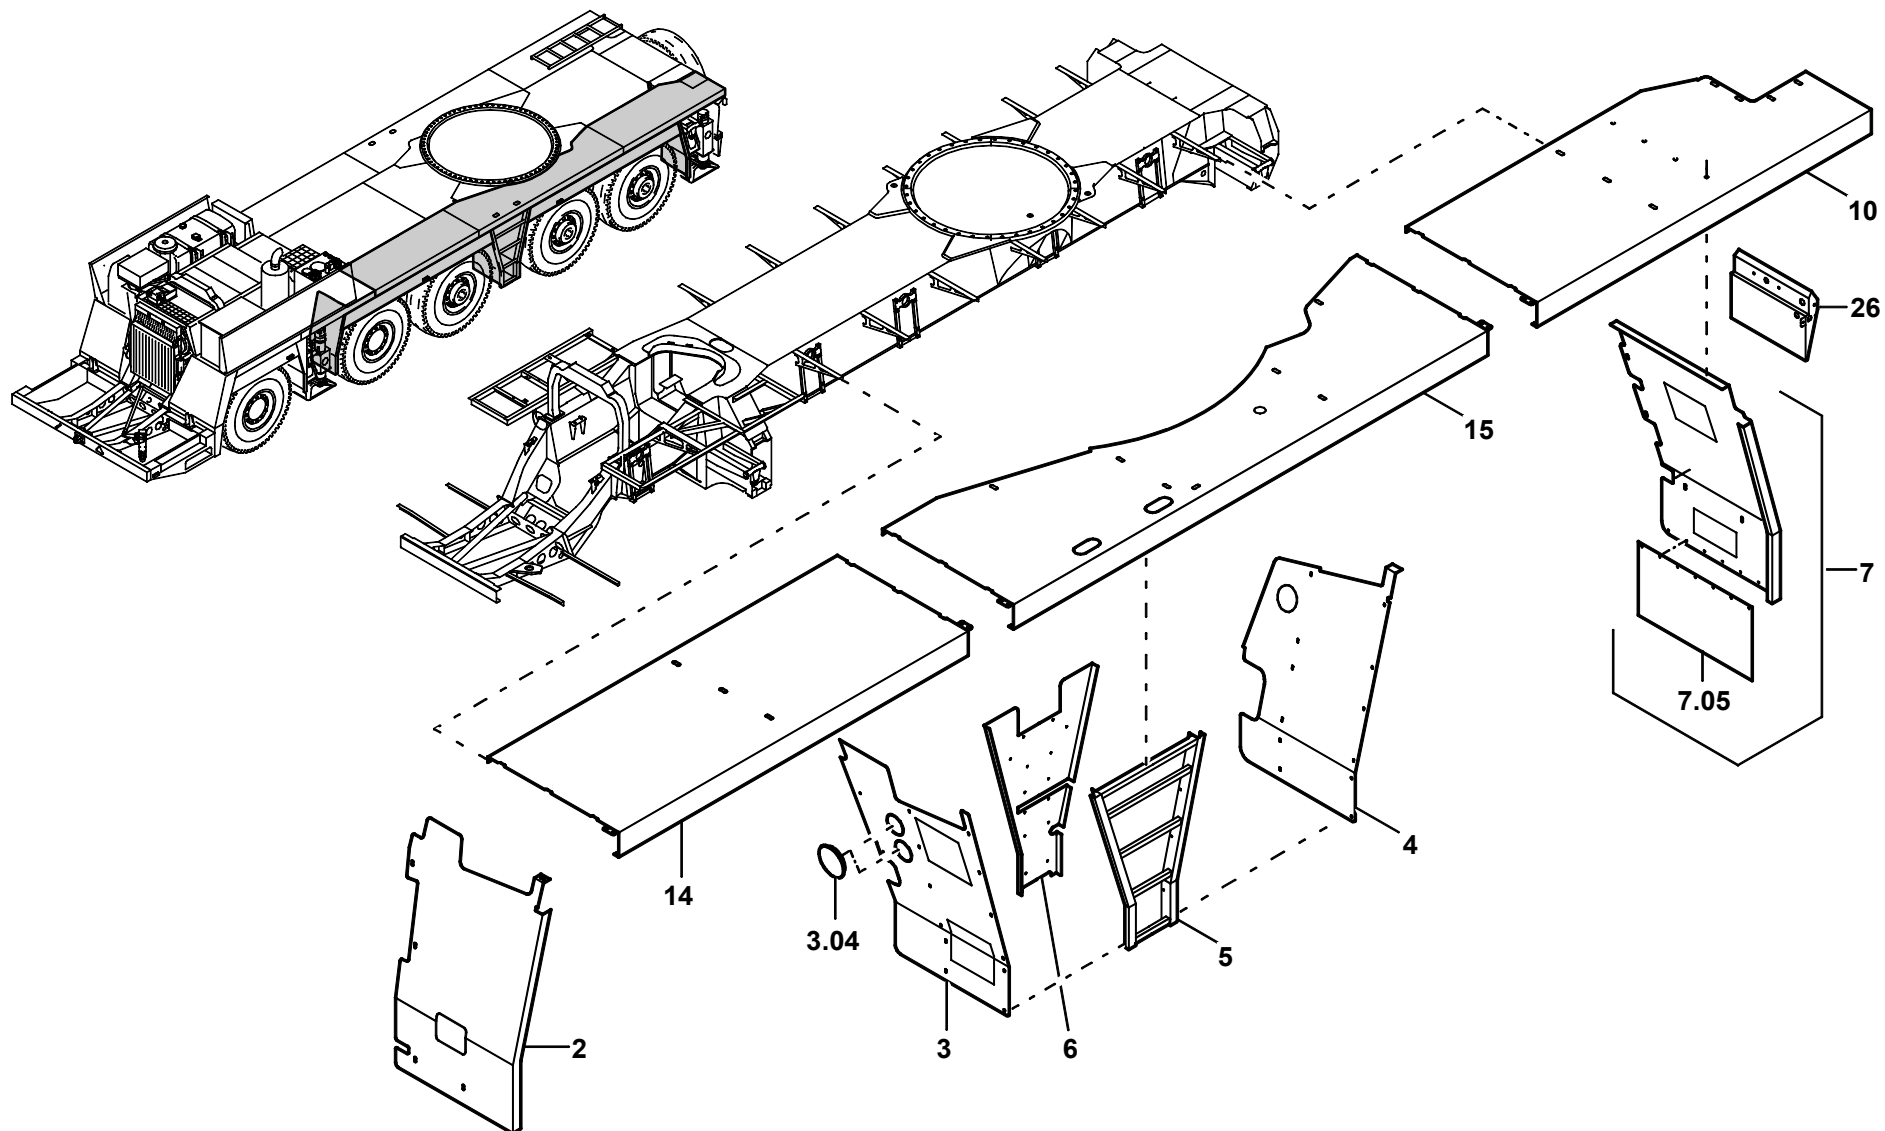

GROVE

BEBLECHUNG KRANTRAEGER
COVER PLATES, CRANE SUPPORT

BILDTAFEL
PICTORIAL DISPLAY

06.02

3057965-ETL

1/2

GMK 5100
BE 750
G 034

GROVE

BEBLECHUNG KRANTRAEGER
COVER PLATES, CRANE SUPPORT

BILDTAFEL
PICTORIAL DISPLAY

GMK 5100
BE 750
G 034

06.02

3057965-ETL

2/2